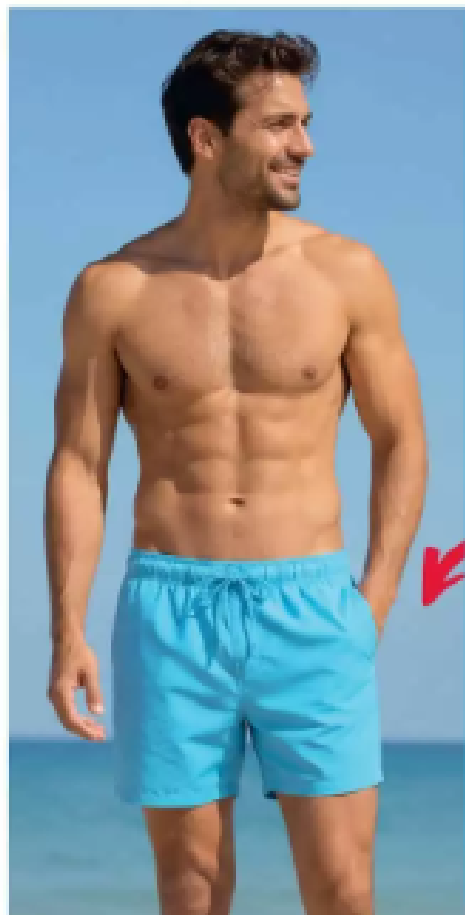

WOOLWORTH®

Bikini Top oder Slip
Gr. XS-XL

je **3€**

Farb- und Designbeispiele

Badeshorts
Gr. S-XXL

3€

Farb- und
Designbeispiele

Bei einigen Angeboten handelt es sich um Farb-, Design- und Modellbeispiele. *Unser beibehalter Preis. **UNP des Herstellers
Aufgrund von aktuellen Lieferverzögerungen ist es möglich, dass einige Artikel nicht rechtzeitig in unseren Stores ankommen.