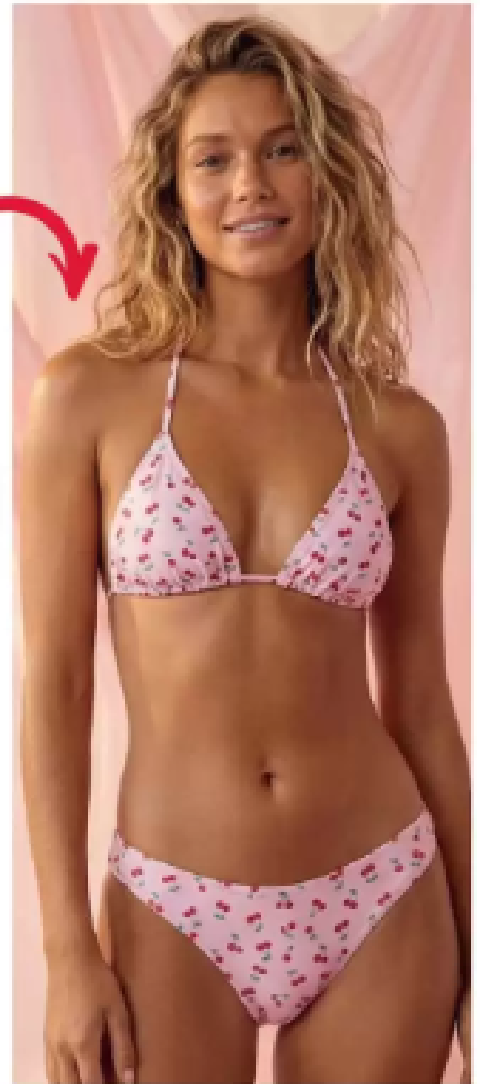

WOOLWORTH®

Bikini Top oder Slip
Gr. XS-XL

je **3€**

Farb- und Designbeispiele

Badeshorts
Gr. S-XXL

3€

Farb- und
Designbeispiele

Bei einigen Angeboten handelt es sich um Farb-, Design- und Modellbeispiele. *Unser beibehalter Preis. **UNP des Herstellers
Aufgrund von aktuellen Lieferverzögerungen ist es möglich, dass einige Artikel nicht rechtzeitig in unseren Stores ankommen.