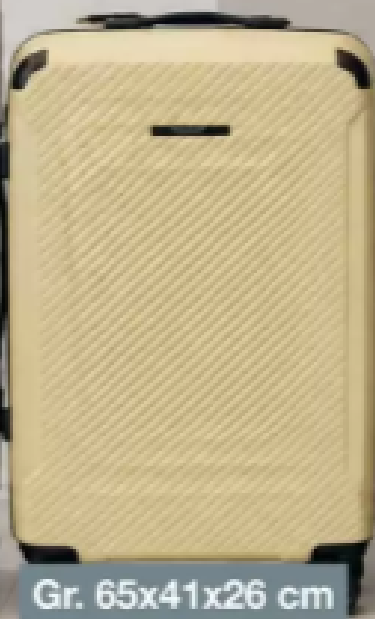

BH
Gr. 75B-85C

3€

Slush-Ice-Maker
Für die Verwendung mit
Eiswürfeln, 1,1 Liter
Kunststoffbehälter

~~50 €**~~

25 €

Inkl. Eiscontainer

WOOLWORTH®

Hartschalenkoffer

Mit TSA-Schloss und 360° Rollen!

mischmasch
berlin

Gr. 75x49x30 cm

4 kg

60 €

Gr. 65x41x26 cm

3,3 kg

50 €

Gr. 55x36x22 cm

2,5 kg

40 €

Textilkoffer

Rucksack

Gr.45x31x15cm

20 €

Mit Laptopfach